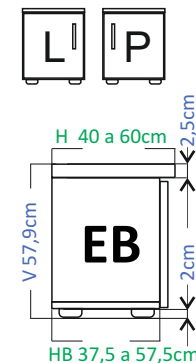

EB V 57,9cm										
H 40 cm	Š 60 cm	EB40601	EB40602	EB40603	EB40604	EB40605	EB40606	EB40607	EB40608	EB40609
	Š 70 cm	EB40701	EB40702	EB40703	EB40704	EB40705	EB40706	EB40707	EB40708	EB40709
	Š 80 cm	EB40801	EB40802	EB40803	EB40804	EB40805	EB40806	EB40807	EB40808	EB40809
	Š 90 cm	EB40901	EB40902	EB40903	EB40904	EB40905	EB40906	EB40907	EB40908	EB40909
H 60 cm	Š 60 cm	EB60601	EB60602	EB60603	EB60604	EB60605	EB60606	EB60607	EB60608	EB60609
	Š 70 cm	EB60701	EB60702	EB60703	EB60704	EB60705	EB60706	EB60707	EB60708	EB60709
	Š 80 cm	EB60801	EB60802	EB60803	EB60804	EB60805	EB60806	EB60807	EB60808	EB60809
	Š 90 cm	EB60901	EB60902	EB60903	EB60904	EB60905	EB60906	EB60907	EB60908	EB60909

EB V 57,9cm			
H 40 cm	Š 60 cm	EB406010	EB406011
	Š 70 cm	EB407010	EB407011
	Š 80 cm	EB408010	EB408011
	Š 90 cm	EB409010	EB409011
H 60 cm	Š 60 cm	EB606010	EB606011
	Š 70 cm	EB607010	EB607011
	Š 80 cm	EB608010	EB608011
	Š 90 cm	EB609010	EB609011

EB V 57,9cm					
H 40 cm	Š 100 cm	EB401001	EB401002	EB401003	
	Š 110 cm	EB401101	EB401102	EB401103	
	Š 120 cm	EB401201	EB401202	EB401203	
	H 60 cm	Š 100 cm	EB601001	EB601002	EB601003
Š 110 cm		EB601101	EB601102	EB601103	
Š 120 cm		EB601201	EB601202	EB601203	

Pokud stojí zásuvková komoda nebo vysoká skříň samostatně, doporučujeme ke každé takové skříni nebo komodě doobjednat kotvící sadu EKS a touto sadou ukotvit nábytek ke zdi.
Zajistíte tak stabilitu nábytku a tím i vaši bezpečnost!