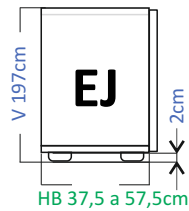

DEMONT			
EJR V 197 cm			
HB40cm	Š 70x 70cm	EJR40701	EJR40702

DEMONT			
EJR V 197 cm			
HB60cm	Š 90x 90cm	EJR60901	EJR60902

EJZ V 197 cm		
P L		
H 40cm	Š 30 cm	EJZ40301
H 60cm	Š 30 cm	EJZ60301