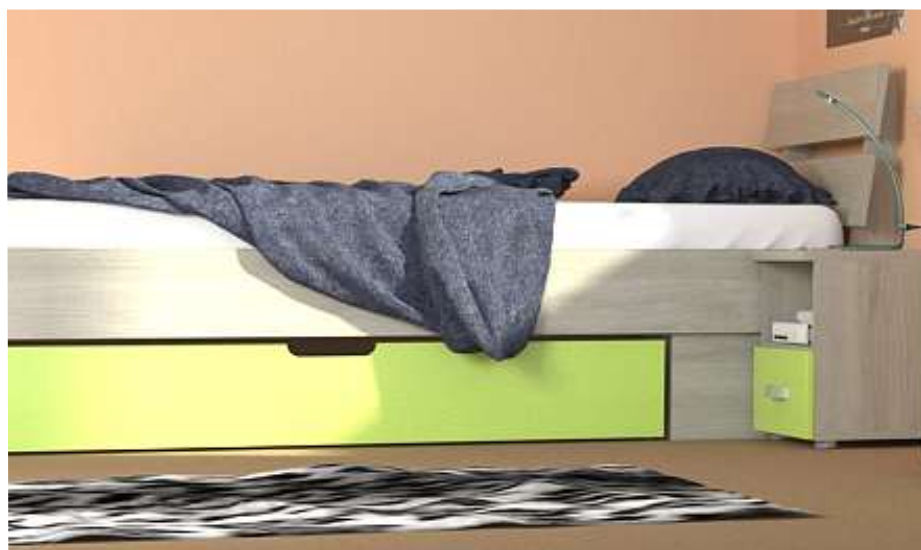

SKŘÍŇKY EF výška 128,7cm

EF V 128,7cm			
		H 40 cm	Š 100 cm
		Š 110 cm	EF401101
		Š 120 cm	EF401201
		Š 100 cm	EF601001
		Š 110 cm	EF601101
		Š 120 cm	EF601201

EF V 128,7cm							
		H 40 cm	Š 135 cm	EF401351	EF401352	EF401353	
		Š 150 cm	EF401501	EF401502	EF401503		
		Š 165 cm	EF401651	EF401652	EF401653		
		Š 135 cm	EF601351	EF601352	EF601353		
		Š 150 cm	EF601501	EF601502	EF601503		
		Š 165 cm	EF601651	EF601652	EF601653		

Pokud stojí zásuvková komoda nebo vysoká skříň samostatně, doporučujeme ke každé takové skříni nebo komodě doobjednat kotvící sadu EKS a touto sadou ukotvit nábytek ke zdi. Zajistíte tak stabilitu nábytku a tím i vaši bezpečnost!

DEMONT		HB	
EFR V 128,7 cm			
HB 40 cm	Š 70 x 70 cm	EFR40701	EFR40702
HB 60 cm	Š 90 x 90 cm	EFR60901	EFR60902

EFZ V 128,7 cm			P
H 40cm	Š 30 cm	EFZ40301	L
H 60cm	Š 30 cm	EFZ60301