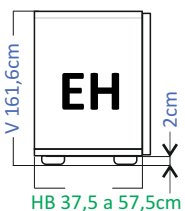

DEMONT		EHR V 161,6cm		
HB 40 cm	Š 70 x 70 cm		EHR40701	EHR40702

Pokud stojí zásuvková komoda nebo vysoká skříň samostatně, doporučujeme ke každé takové skříni nebo komodě doobjednat kotvicí sadu EKS a touto sadou ukotvit nábytek ke zdi. Zajistíte tak stabilitu nábytku a tím i vaši bezpečnost!

DEMONT		EH V 161,6cm		
H 60 cm	Š 100 cm		EH601001	EH601002
	Š 110 cm	EH601101	EH601102	
	Š 120 cm	EH601201	EH601202	

DEMONT		EH V 161,6 cm	
H 60 cm	Š 135 cm		EH601351
	Š 150 cm	EH601501	
	Š 165 cm	EH601651	
	Š 180 cm	EH601801	

DEMONT		EHR V 161,6cm		
HB 60 cm	Š 90 x 90 cm		EHR60901	EHR60902