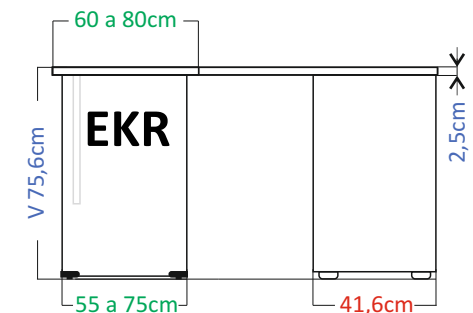

DEMONT (KOMODY LEPENÉ)			
<b>EKR</b> V 75,6 cm H 160 cm HB 80 cm			
	Š 160 cm HX 40cm	EKR1601601	EKR1601602
	Š 180 cm HX 60cm	EKR1801601	EKR1801602
			EKR1601603
			EKR1801603