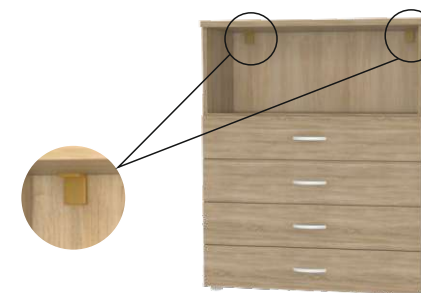

příklad použití kotvící sady EKS