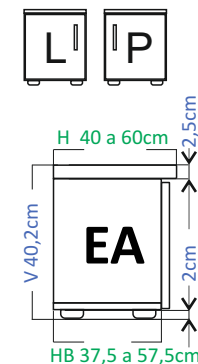

EA V 40,2cm				
H 40 cm	Š 100	EA401001	EA401002	EA401003
	Š 110	EA401101	EA401102	EA401103
	Š 120	EA401201	EA401202	EA401203
H 60 cm	Š 100	EA601001	EA601002	EA601003
	Š 110	EA601101	EA601102	EA601103
	Š 120	EA601201	EA601202	EA601203