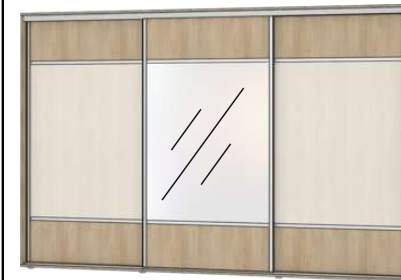

DEMONT

EI

V 179,3cm

H 60 cm	Š 179,1 cm	EI31801	EI31802	EI31803	EI31804
	Š 194,1 cm	EI31951	EI31952	EI31953	EI31954
	Š 209,1 cm	EI32101	EI32102	EI32103	EI32104
	Š 224,1 cm	EI32251	EI32252	EI32253	EI32254
	Š 239,1 cm	EI32401	EI32402	EI32403	EI32404
	Š 254,1 cm	EI32551	EI32552	EI32553	EI32554
	Š 269,1 cm	EI32701	EI32702	EI32703	EI32704