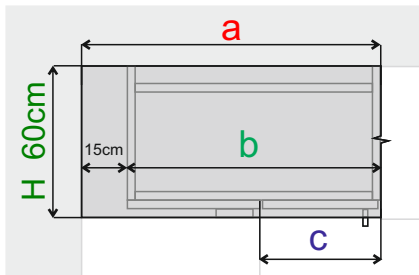

SPODNÍ SKŘÍŇKY

Výška korpusu 73cm + nožky 10(12,15)cm, hloubka korpusu 56,4cm

SR rohové skříňky (slepé rohy)	skříňka je vyobrazená ve variantě PRAVÁ		
V 73cm	a) Š P.D.	b) Š skříňky	c) Š dveří
SR30601	90cm	75cm	30cm
SR35601	95cm	80cm	35cm
SR40601	100cm	85cm	40cm
SR45601	105cm	90cm	45cm
SR50601	110cm	95cm	50cm
SR60601	120cm	105cm	60cm

Pozor, nelze napojit zásuvkové skříňky, myčku a troubu. Došlo by ke kolizi dvířek.

V případě napojení otevírací skříňky může v některých případech dojít ke vzájemné kolizi úchytek.

Tomuto se dá předejít použitím bezúchytkového otevírání TIP ON nebo zafrézovaných úchytek.