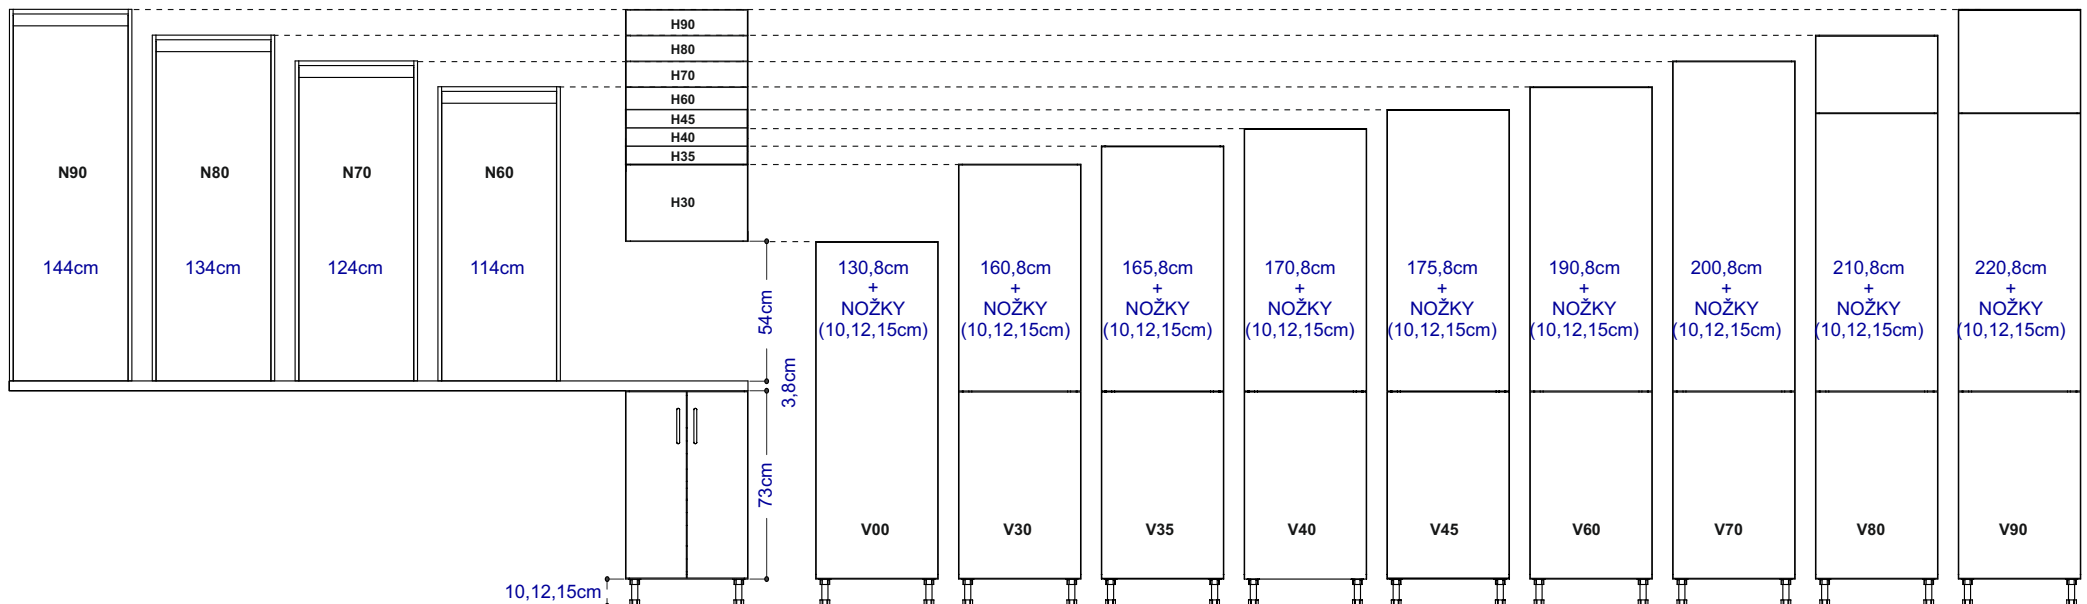

VÝŠKOVÉ NÁVAZNOSTI SKŘÍŇĚK