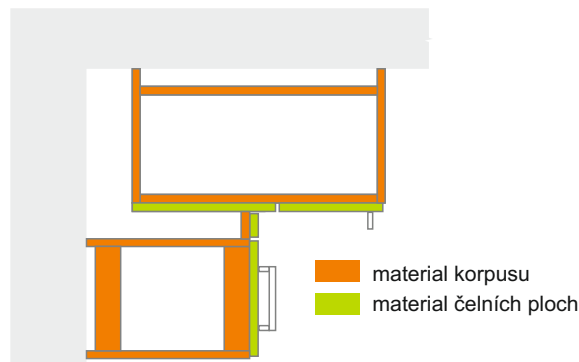

material korpusu
material čelních ploch

SR rohová skříňka drátěné koše (slepý roh)	skříňka je vyobrazená ve variantě PRAVÁ		
V 73cm	a) Š P.D.	b) Š skříňky	c) Š dveří
SR45652	110cm	95cm	45cm
SR45653 rohová skříňka otočné police (slepý roh)	skříňka je vyobrazená ve variantě PRAVÁ		
V 73cm	a) Š P.D.	b) Š skříňky	c) Š dveří
SR45653	110cm	95cm	45cm