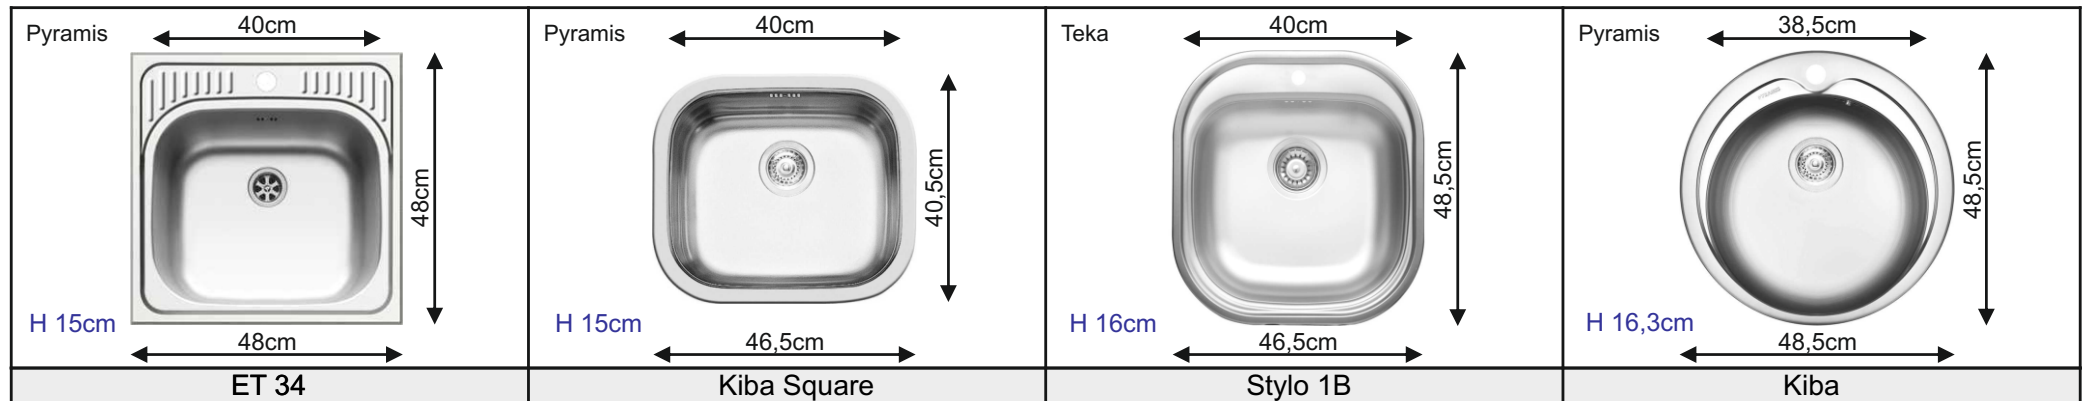

NEREZOVÉ DŘEZY - minimální šířka dřezové skříňky 60 cm / rohová skříňka 90cm