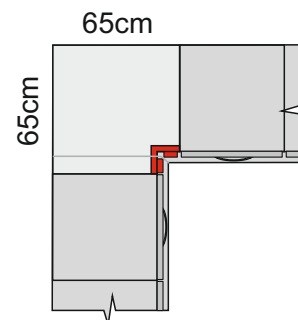

DLS		
krycí lišta s falešným dvířkem ke spodním skřínkám		
		V 73cm
H 3,6cm	Š 10cm	DLS10
	Š 11cm	DLS11
	Š 12cm	DLS12
	Š 13cm	DLS13
	Š 14cm	DLS14
	Š 15cm	DLS15

Krycí lišty a rámečky slouží k vyplnění mezery mezi stěnou a skřínkou. Zajistíte tak správnou funkci dveří a zabráníte tak poškození zdi a nábytku.

DLV										
krycí lišta s falešným dvířkem k vysokým skříním		V 130,8cm	V 160,8cm	V 165,8cm	V 170,8cm	V 175,8cm	V 190,8cm	V 200,8cm	V 210,8cm	V 220,8cm
H 3,6cm	Š 10cm	DLV010	DLV3010	DLV3510	DLV4010	DLV4510	DLV6010	DLV7010	DLV8010	DLV9010
	Š 11cm	DLV011	DLV3011	DLV3511	DLV4011	DLV4511	DLV6011	DLV7011	DLV8011	DLV9011
	Š 12cm	DLV012	DLV3012	DLV3512	DLV4012	DLV4512	DLV6012	DLV7012	DLV8012	DLV9012
	Š 13cm	DLV013	DLV3013	DLV3513	DLV4013	DLV4513	DLV6013	DLV7013	DLV8013	DLV9013
	Š 14cm	DLV014	DLV3014	DLV3514	DLV4014	DLV4514	DLV6014	DLV7014	DLV8014	DLV9014
	Š 15cm	DLV015	DLV3015	DLV3515	DLV4015	DLV4515	DLV6015	DLV7015	DLV8015	DLV9015

DLR		
výkryt vnitřního rohu spodních skříněk		
		V 73cm
Š x H		DLR65
10,4 x 10,4cm		

V případě použití krycího rohu DLR Pracovní desky zabírají prostor 65 x 65cm