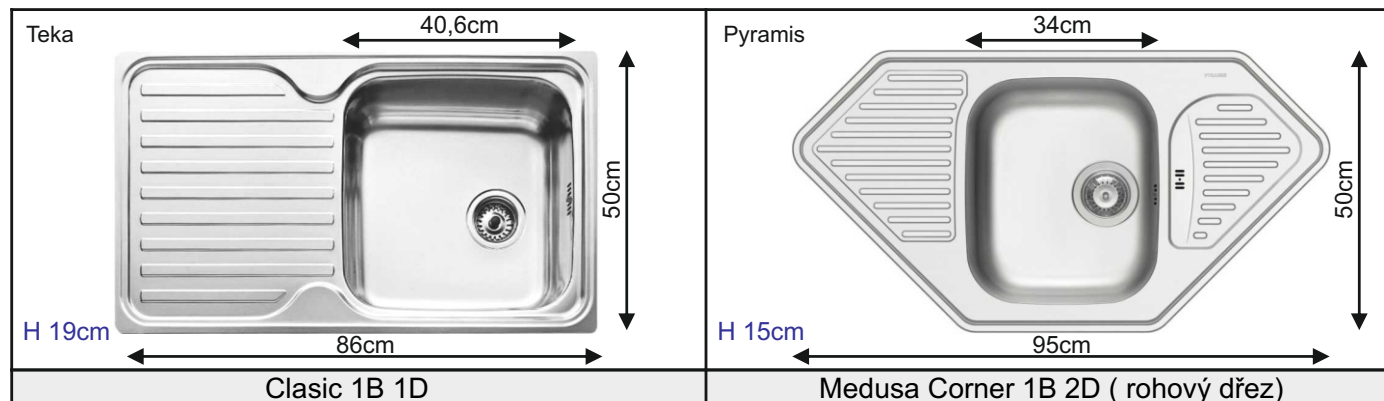

NEREZOVÉ DŘEZY - minimální šířka dřezové skříňky 60 cm / rohová skříňka 90cm