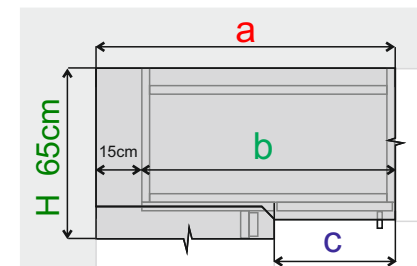

Pozor, na hloubku je nutno počítat 65cm

Ke spodním a vysokým skříňkám doobjednejte sokly