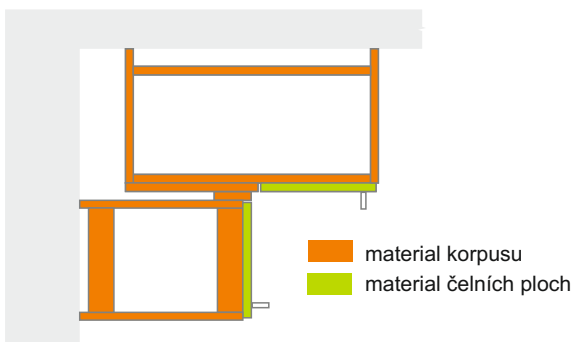

material korpusu
material čelních ploch

SR rohové skříňky (slepé rohy)	skříňka je vyobrazená ve variantě PRAVÁ		
V 73cm	a) Š P.D.	b) Š skříňky	c) Š dveří
SR30651	95cm	80cm	30cm
SR35651	100cm	85cm	35cm
SR40651	105cm	90cm	40cm
SR45651	110cm	95cm	45cm
SR50651	115cm	100cm	50cm
SR60651	125cm	110cm	60cm