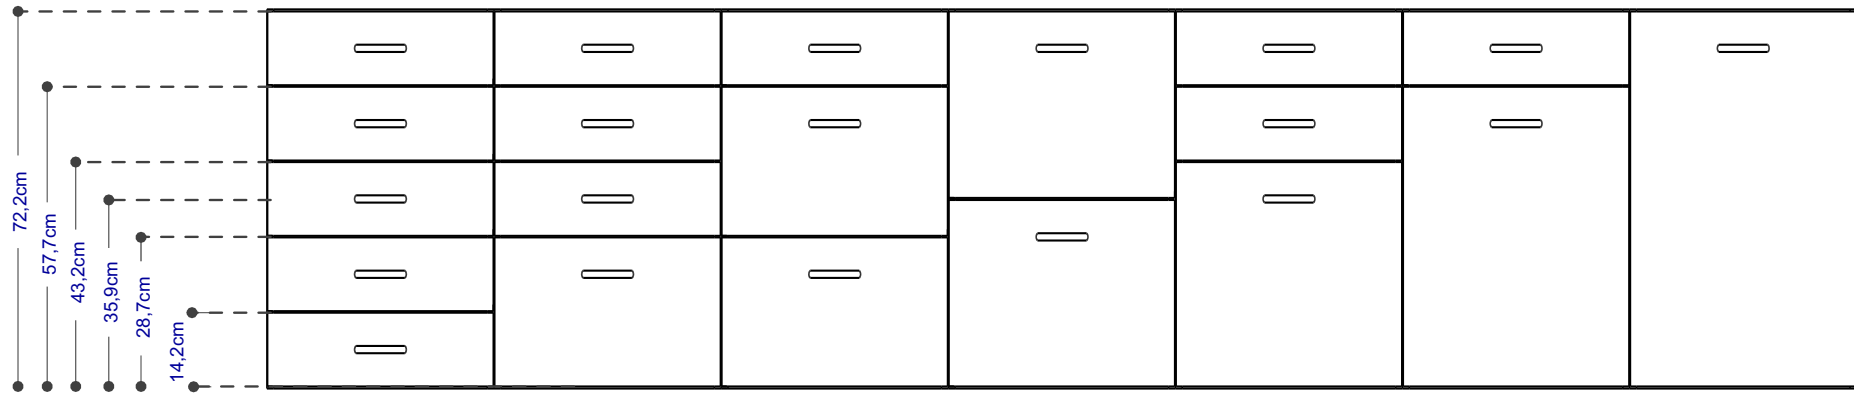

ROZMĚRY A NÁVAZNOSTI ZÁSUVEK