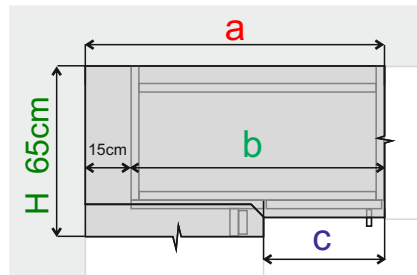

Pozor, na hloubku je nutno počítat 65cm